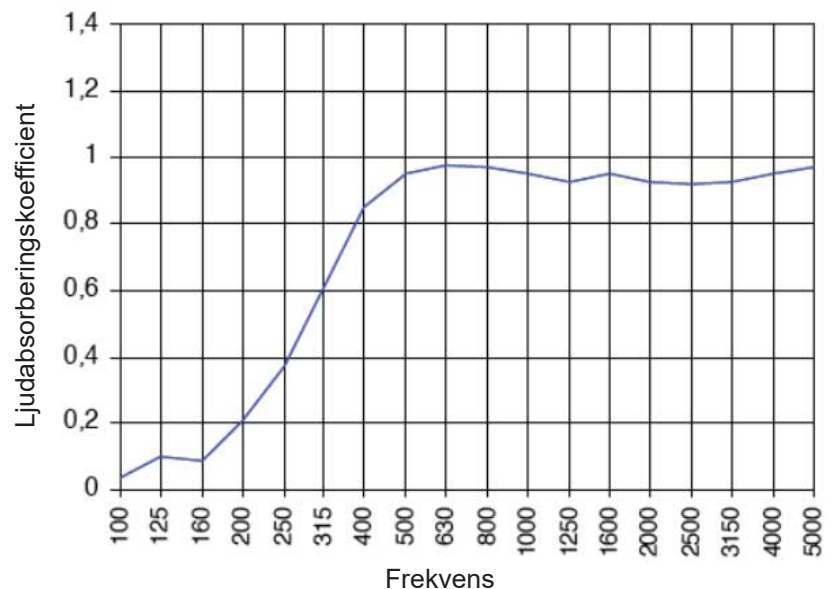

Sammet Niz

Sammet Niz är en kraftig sammet på 500 g/m² med permanent flamskydd. Bra ljudabsorberande egenskaper gör den perfekt till ridå och offentliga lokaler som hotell, kontor och lounges. Mycket hög slitstyrka.

Bredd:	140 cm
Vikt:	500 g/m ²
Rulle:	Ca 45 m
Material:	60% Trevira CS 40% Polyester FR
Flamskydd:	C-1 EN13773 DIN 4102-B1 M1
Ljusbeständighet:	4-5
Brottstyrka:	EN ISO 12945-2
Varp:	1300
Väft:	1160
Ljudabsorbering:	0,7 Klass C
Noppbildning:	Klass A
Martindale:	100000 cykler

Färgavvikelse kan förekomma från bilder och tygprover mot levererad vara eftersom tygerna är styckefärgade.