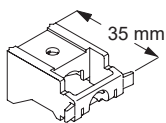

Standard böjradie: 100 mm

Fästpunkter (mm)

Skena med glid (mm)

Takmontering sida vid sida (mm)

Skena 1080 är en utmärkt skena till lättare tyger som voile eller satin. Bra kvalite och hög styvhet i skenan gör den enkel att montera även om du är ensam. Kan monteras på vägg, i tak och i innertak. Lättare tyger går att pendla ner med pendlar.

Glid

Väggfäste

Väggvinklar finns från 6 cm till 20 cm.