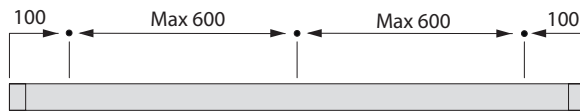

Skena 1080

Skena i aluminium som används till lätta textilier eller medeltunga textilier med låg höjd. Passar utmärkt till offentliga lokaler, hotell, kontor med mera. Denna skena går att använda som handdrag.

Standard böjradie: 100 mm

Fästpunkter (mm)

Skena med glid (mm)

Takmontering sida vid sida (mm)

Skena 1080 är en utmärkt skena till lättare tyger som voile eller satin. Bra kvalite och hög styvhet i skenan gör den enkel att montera även om du är ensam. Kan monteras på vägg, i tak och i innertak. Lättare tyger går att pendla ner med pendlar.

Glid

Väggfäste

Väggvinklar finns från 6 cm till 20 cm.