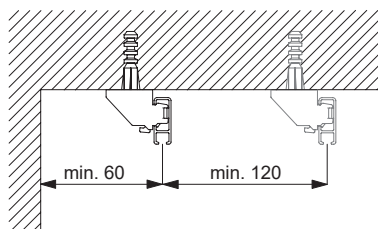

Standard böjradie: 100 mm

Fästpunkter (mm)

Skena med glid (mm)

Takmontering sida vid sida (mm)

Skena 1080 är en utmärkt skena till lättare tyger som voile eller satin. Bra kvalite och hög styvhet i skenan gör den enkel att montera även om du är ensam. Kan monteras på vägg, i tak och i innertak. Lättare tyger går att pendla ner med pendlar.

Glid

Väggfäste

Väggvinklar finns från 6 cm till 20 cm.