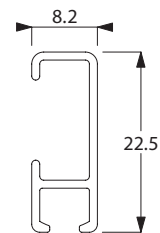

Skena 1080

Skena i aluminium som används till lätta textilier eller medeltunga textilier med låg höjd. Passar utmärkt till offentliga lokaler, hotell, kontor med mera. Denna skena går att använda som handdrag.

Standard böjradie: 100 mm

Fästpunkter (mm)

Skena med glid (mm)

Takmontering sida vid sida (mm)

Skena 1080 är en utmärkt skena till lättare tyger som voile eller satin. Bra kvalite och hög styvhet i skenan gör den enkel att montera även om du är ensam. Kan monteras på vägg, i tak och i innertak. Lättare tyger går att pendla ner med pendlar.

Glid

Väggfäste

Väggvinklar finns från 6 cm till 20 cm.